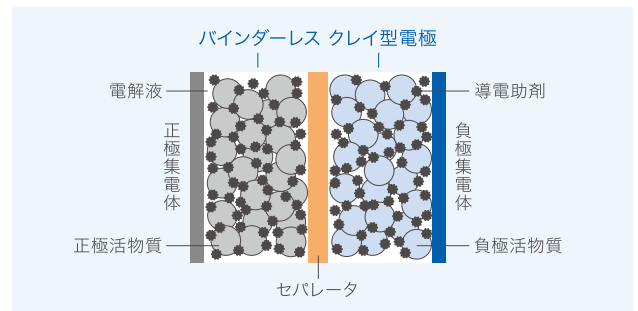

セパレータで正極と負極を完全分離
内部ショートを起こさない設計

長寿命と長期保証

電極設計

独自のクレイ型電極設計
により長寿命化を達成

独自開発の電解液

-20°C~+40°Cの広範囲で動作が可能
業界最長^{※2}クラス15年保証を実現

※2 住宅用リチウムイオン蓄電システム業界として(2020年7月 京セラ調べ)

お問い合わせ、お求めのご相談は下記までどうぞ